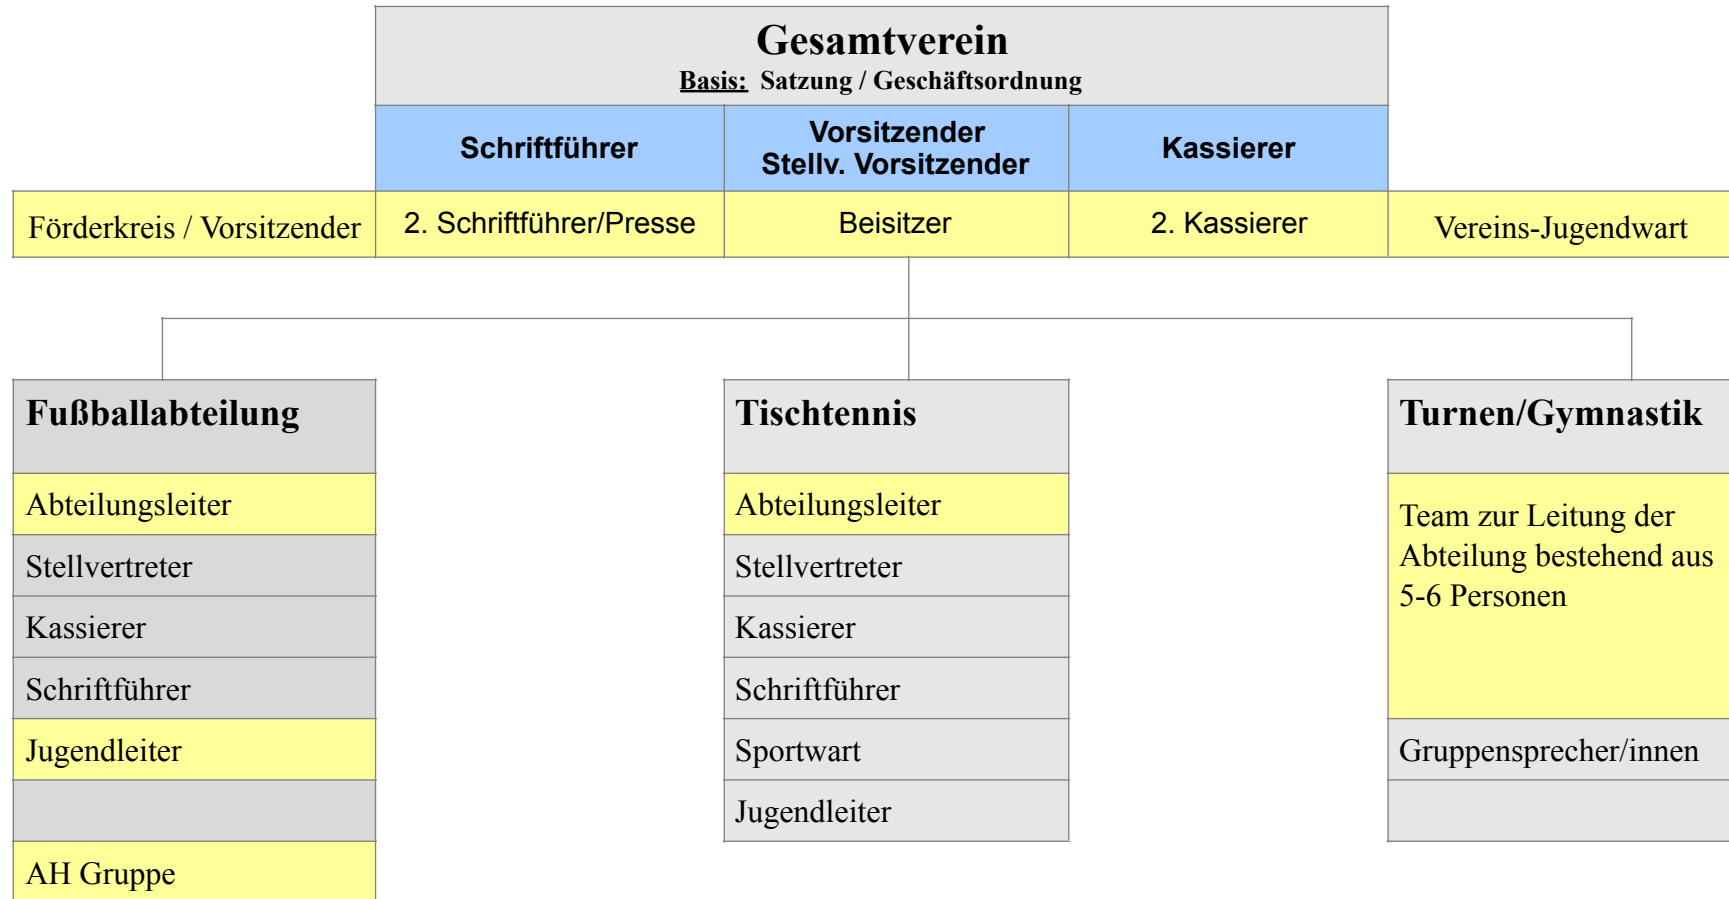

TURN- UND SPORTVEREIN 1911 AMÖNAU e.V.

Organigramm TSV Amönau

Geschäftsführender Vorstand: Blau
Gesamtvorstand: Blau und Gelb